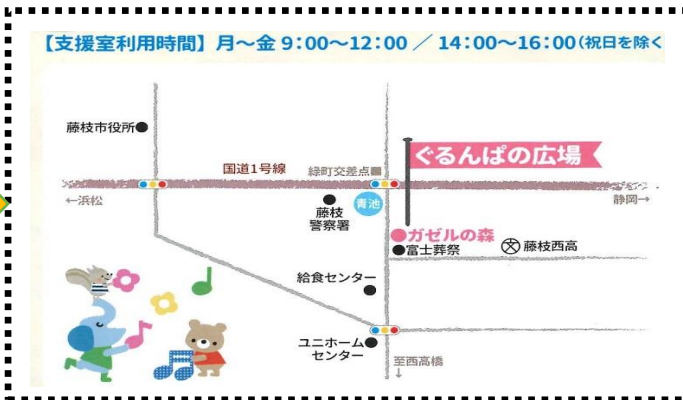

6/17
(木)

赤ちゃんあつまれ~♪ (要予約)

10:00~11:00

申し込みは6月1日(火) 9:00から受け付けます。

生後7ヶ月から歩行前までの赤ちゃんとお母さんの会です。ふれあい遊びと一緒に遊びましょう。

電話で予約を受け付けます。「あかちゃんあつまれ」で予約してください(1日6組)

～ぐるんぱ写真館～

紹介！新刊入りました！

「わいわいパーク」では、様々な遊具を用意してお待ちしております。遊びに来てくださいね☆

＜最高の笑顔&決め顔＞

～今月のいいお顔😊～

⇒9ヶ月と7ヶ月のお友だち。かわいいうしろ姿を見て癒されますね♪

～あそびの紹介～

梅雨の時期になりなかなか外で遊べない…そんな時は♪“シャボン玉”の曲のリズムでふれあい遊びをしてみませんか？

だーいすき！ 作詞/こばやしゆうすけ 作曲/中山晋平

お て て を ム ギ ユ ム ギ ユ あ し を ム ギ ユ ム ギ ユ お か お を ム ギ ユ ム ギ ユ
 ぜ ん ぶ ム ギ ユ ム ギ ユ だ い す き だ い す き い つ し ゃ に あ そ ぼ

- 1 おててをムギユムギユ
子どもの顔を見ながら、子どもの両手を優しくもむ。
- 2 あしをムギユムギユ
両足を優しくもむ。
- 3 おかおをムギユムギユ
両手で子どもの頬を優しくなでる。
- 4 ぜんぶムギユムギユ
子どもの首とお尻を持って優しく抱き上げる。
- 5 だーいすき
背中をトントンしながら、抱き寄せる。
- 6 いっしょにあそぼ
子どもの脇の下を支え持ち、目線を合わせるように高い声にする。

引用：Gakken あそびと環境 012歳 2020年6月号

ぐるんぱの広場に遊びに来ようね！

いろいろな玩具やみんなが楽しめる遊びをたくさん揃えてお待ちしております。みんなの笑顔がたくさん見せてくださいね。職員一同、笑顔でお待ちしております。

新型コロナウイルス感染症は、まだ終息の目途がついていませんが、予防対策をして遊びにきてくださいね。みなさんが安心、安全に遊べるよう、感染防止対策に努めていきます。