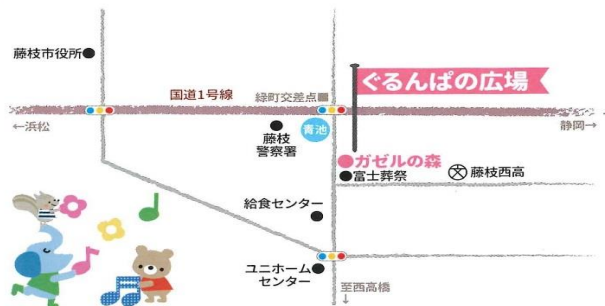

～ぐるんぱ写真館～

「お魚が釣れたよ〜
みて、みて〜」

「じゅんぱ、
できるんだあ〜」

<笑顔いっぱい ありがとう♡>

お気に入りの
三輪車にのって☆

「先生、
みつけたあ〜」

給食人気メニュー

ポークチャップ

材料 4人分

豚肩ロースこま・・・400g

玉ねぎ・・・1個（細かいみじん切り）

りんご・・・1/2個（すりおろす）

★トマトケチャップ・・・大さじ4

★ウスターソース・・・大さじ2

★砂糖・・・大さじ2

- ① 鍋に油を熱し玉ねぎを炒め、透き通ってきたら豚肉を入れて炒める。
 - ② 水 100ml とすりおろしたりんごを入れ軽く炒める。
 - ③ ★を全て入れ炒める。
- ☆玉ねぎはじっくり炒めると良いです。

ぐるんぱの広場へ遊びに来よう

【支援室利用時間】月～金 9:00～12:00 / 14:00～16:00(祝日を除く)

いろいろな玩具やみんなが楽しめる遊びをたくさん揃えてお待ちしております。みんなの笑顔をたくさん見せてくださいね。職員一同、笑顔でお待ちしております。

新型コロナウイルス感染症は、まだ終息の目途がついていませんが、予防対策をして遊びにきてくださいね。みなさんが安心、安全に遊べるよう、感染防止対策に努めていきます。

～入館について～ 新型コロナ感染拡大防止の観点から、出入り口を制限しております。正面駐車場をご利用ください。

みんなあそびにきてね!